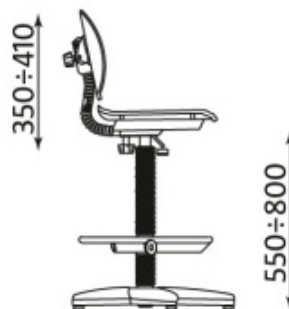

# Negro

Kontorstol med anti-skli sete og rygg. Hull i øvre del av ryggen slik at stolen med letthet kan bæres. Kan også leveres med høy lift og fotring, men da kun med glidere. Sort understell.

Forhandler: