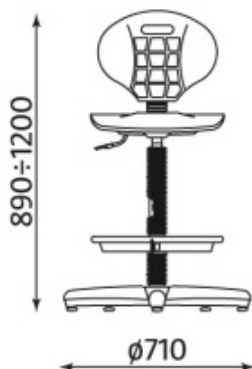

# Negro

Kontorstol med anti-skli sete og rygg. Hull i øvre del av ryggen slik at stolen med letthet kan bæres. Kan også leveres med høy lift og fotring, men da kun med glidere. Sort understell.

Forhandler: