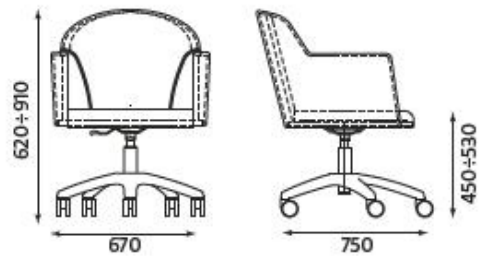

ATENA konferansestol.

ATHENA STEEL 23

ATHENA

Produkt beskrivelse:

Myk, polstret sete og rygg med integrerte armlener.

Stolen leveres i to versjoner:

ATHENA STEEL 23

Levert med polert aluminiumskryss, trinser med forkrommede deksler og høydejustering.

ATHENA CROSS

Levert med forkrommet stålkryss, glidere og roterende sete.

Dimensjoner:

Setebredde: 490mm

Setedybde: 460mm

ATHENA CROSS KROM

ATHENA CROSS

ATHENA STEEL 33