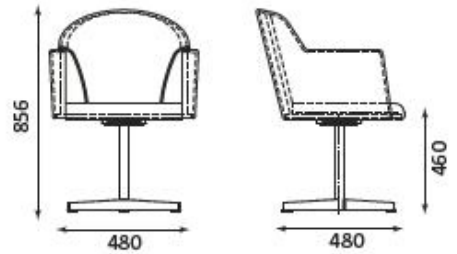

ATHENA CROSS

Levert med forkrommet stålkryss, glidere og roterende sete.

Dimensjoner:

Setebredde: 490mm

Setedybde: 460mm

ATHENA CROSS KROM

ATHENA CROSS

ATHENA STEEL 33