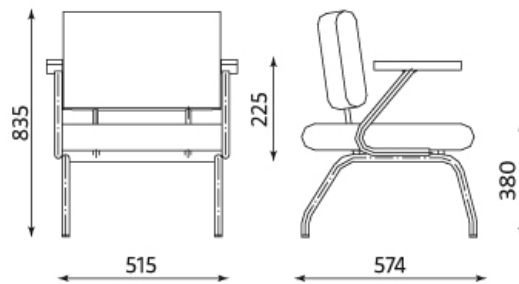

# Conect II

Venteromsstol i skinn, skai eller stoff, med krom understell.  
Mange fargevarianter.  
Kan leveres med armlener i tre.

Forhandler: