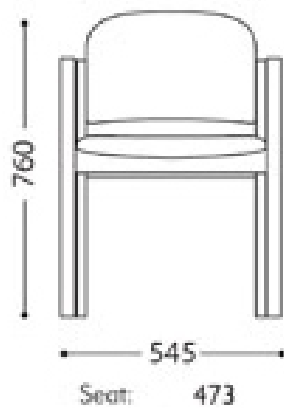

Elva

Stablebar konferanse/besøkstol
med krom, sort eller aluminiums understell.
Stort utvalg av stoffer og fargealternativer.

Forhandler: