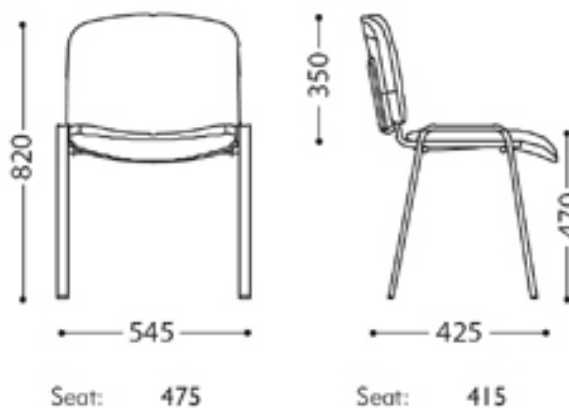

Iso

Stablebar konferanse/besøksstol
med krom, sort eller aluminiums understell.
Stort utvalg av stoffer og fargealternativer.

Forhandler: