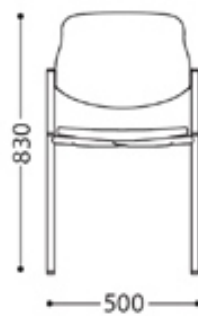

Styl

Stablebar konferanse/besøksstol
med krom eller aluminiums understell.
Stort utvalg av stoffer og fargealternativer..

Seat: 450

Seat: 460

Forhandler: