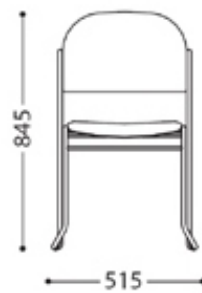

Vesta

Stablebar konferanse/besøksstol
med krom eller aluminiums understell.
Stort utvalg av stoffer og fargealternativer..

Seat: 395

Seat: 425

Forhandler: