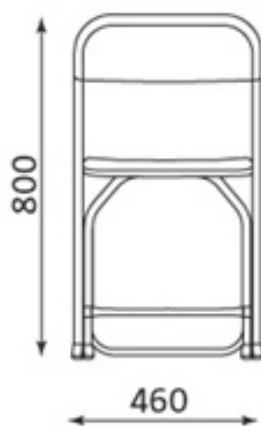

Polyfold

Klappstol med stopp
i sete og rygg.
Krom, sort eller
alu. lakkert understell

Forhandler: