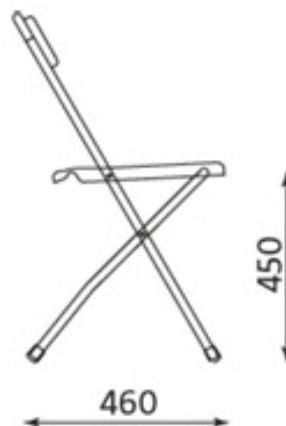

Polyfold

Klappstol med stopp
i sete og rygg.
Krom, sort eller
alu. lakkert understell

Forhandler: