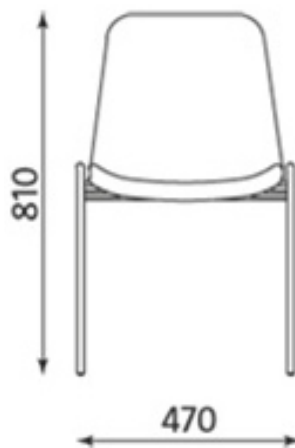

Beta

Plaststol med krom eller aluminiumsunderstell. Stolen er stablebar og kan leveres i mange farger

Forhandler: