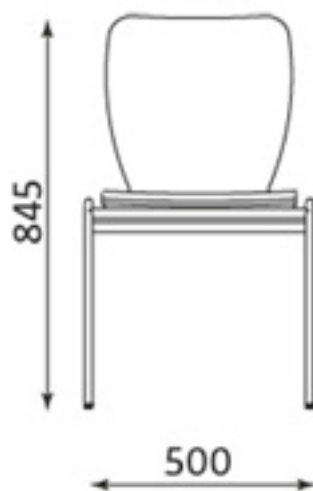

Wing II

Konferanse/ kafeteriastol.
Stolen kan leveres uten pute,
med pute i sete eller med
pute i sete og rygg.
Understell i krom,
sort eller alu. lakk.

Forhandler: