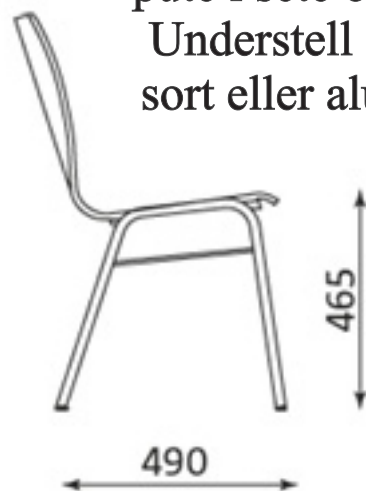

Wing II

Konferanse/ kafeteriastol.
Stolen kan leveres uten pute,
med pute i sete eller med
pute i sete og rygg.
Understell i krom,
sort eller alu. lakk.

Forhandler: