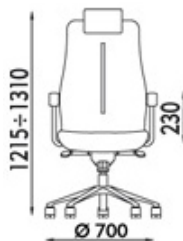

Sonata

Sonata lagerføres i sort skinn med krom kryss.
Kan levers i mange farger på bestilling.
Fås også med tilhørende besøkstol.

Vekt: 22,5 kg

Sledzisko: 540

Sledzisko: 510

Forhandler: