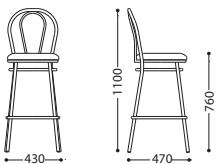

Tabourets de bar avec structure et dossier en métal chromé ou époxy, avec assise rembourrée tapissée.
En version « Wood », assise en hêtre multipli.
En version « 78 », hauteur d'assise correspondant au niveau d'un bar ou d'un plan de travail en cuisine.

■ Tulipan hocker chrome

■ Tulipan hocker wood chrome

■ Tulipan 78 chrome

■ Tulipan 78 wood chrome

Seat: Ø 410
Assise: Ø 410

Seat: Ø 400
Assise: Ø 400

Seat: Ø 410
Assise: Ø 410

Seat: Ø 400
Assise: Ø 400