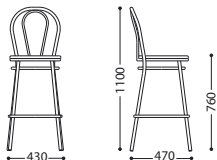

Tabourets de bar avec structure et dossier en métal chromé ou époxy, avec assise rembourrée tapissée.
En version « Wood », assise en hêtre multipli.
En version « 78 », hauteur d'assise correspondant au niveau d'un bar ou d'un plan de travail en cuisine.

■ Tulipan hocker chrome

■ Tulipan hocker wood chrome

■ Tulipan 78 chrome

■ Tulipan 78 wood chrome

Seat: Ø 410
Assise: Ø 410

Seat: Ø 400
Assise: Ø 400

Seat: Ø 410
Assise: Ø 410

Seat: Ø 400
Assise: Ø 400