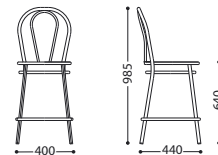

Tabourets de bar avec structure et dossier en métal chromé ou époxy, avec assise rembourrée tapissée.
En version « Wood », assise en hêtre multipli.
En version « 78 », hauteur d'assise correspondant au niveau d'un bar ou d'un plan de travail en cuisine.

■ Tulipan hocker chrome

■ Tulipan hocker wood chrome

■ Tulipan 78 chrome

■ Tulipan 78 wood chrome

Seat: Ø 410
Assise: Ø 410

Seat: Ø 400
Assise: Ø 400

Seat: Ø 410
Assise: Ø 410

Seat: Ø 400
Assise: Ø 400