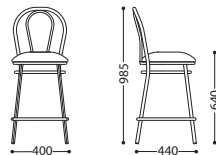

Tabourets de bar avec structure et dossier en métal chromé ou époxy, avec assise rembourrée tapissée.
En version « Wood », assise en hêtre multipli.
En version « 78 », hauteur d'assise correspondant au niveau d'un bar ou d'un plan de travail en cuisine.

■ Tulipan hocker chrome

■ Tulipan hocker wood chrome

■ Tulipan 78 chrome

■ Tulipan 78 wood chrome

Seat: Ø 410
Assise: Ø 410

Seat: Ø 400
Assise: Ø 400

Seat: Ø 410
Assise: Ø 410

Seat: Ø 400
Assise: Ø 400