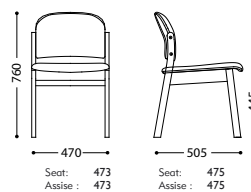

■ Malva

Choose the colour of wood – page 251.
Choose the upholstery – pages 245-248.
Gamme de couleurs de bois – page 251.
Assortiment de tissus – pages 245-248.