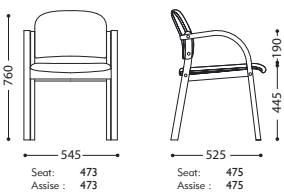

■ Elva

Choose the colour of wood – page 251.
Choose the upholstery – pages 245-248.
Gamme de couleurs de bois – page 251.
Assortiment de tissus – pages 245-248.