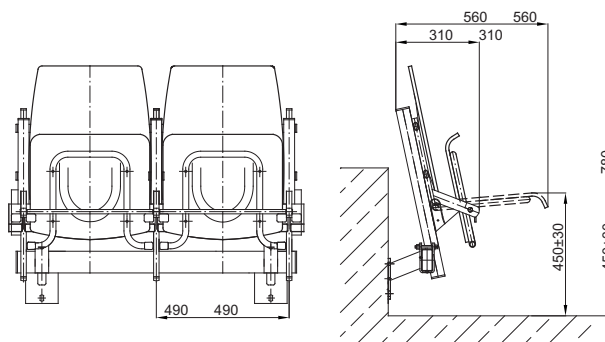

+ Beregnet for innfesting i opptrinn.

[DIMENSJONER OG MODELLER]

Vision Sport er tilgjengelig i en rekke modeller med ulike setevarianter. Hvert prosjekt krever individuell konsultasjon. Mål i mm.

Vision Sport ◦ Model New