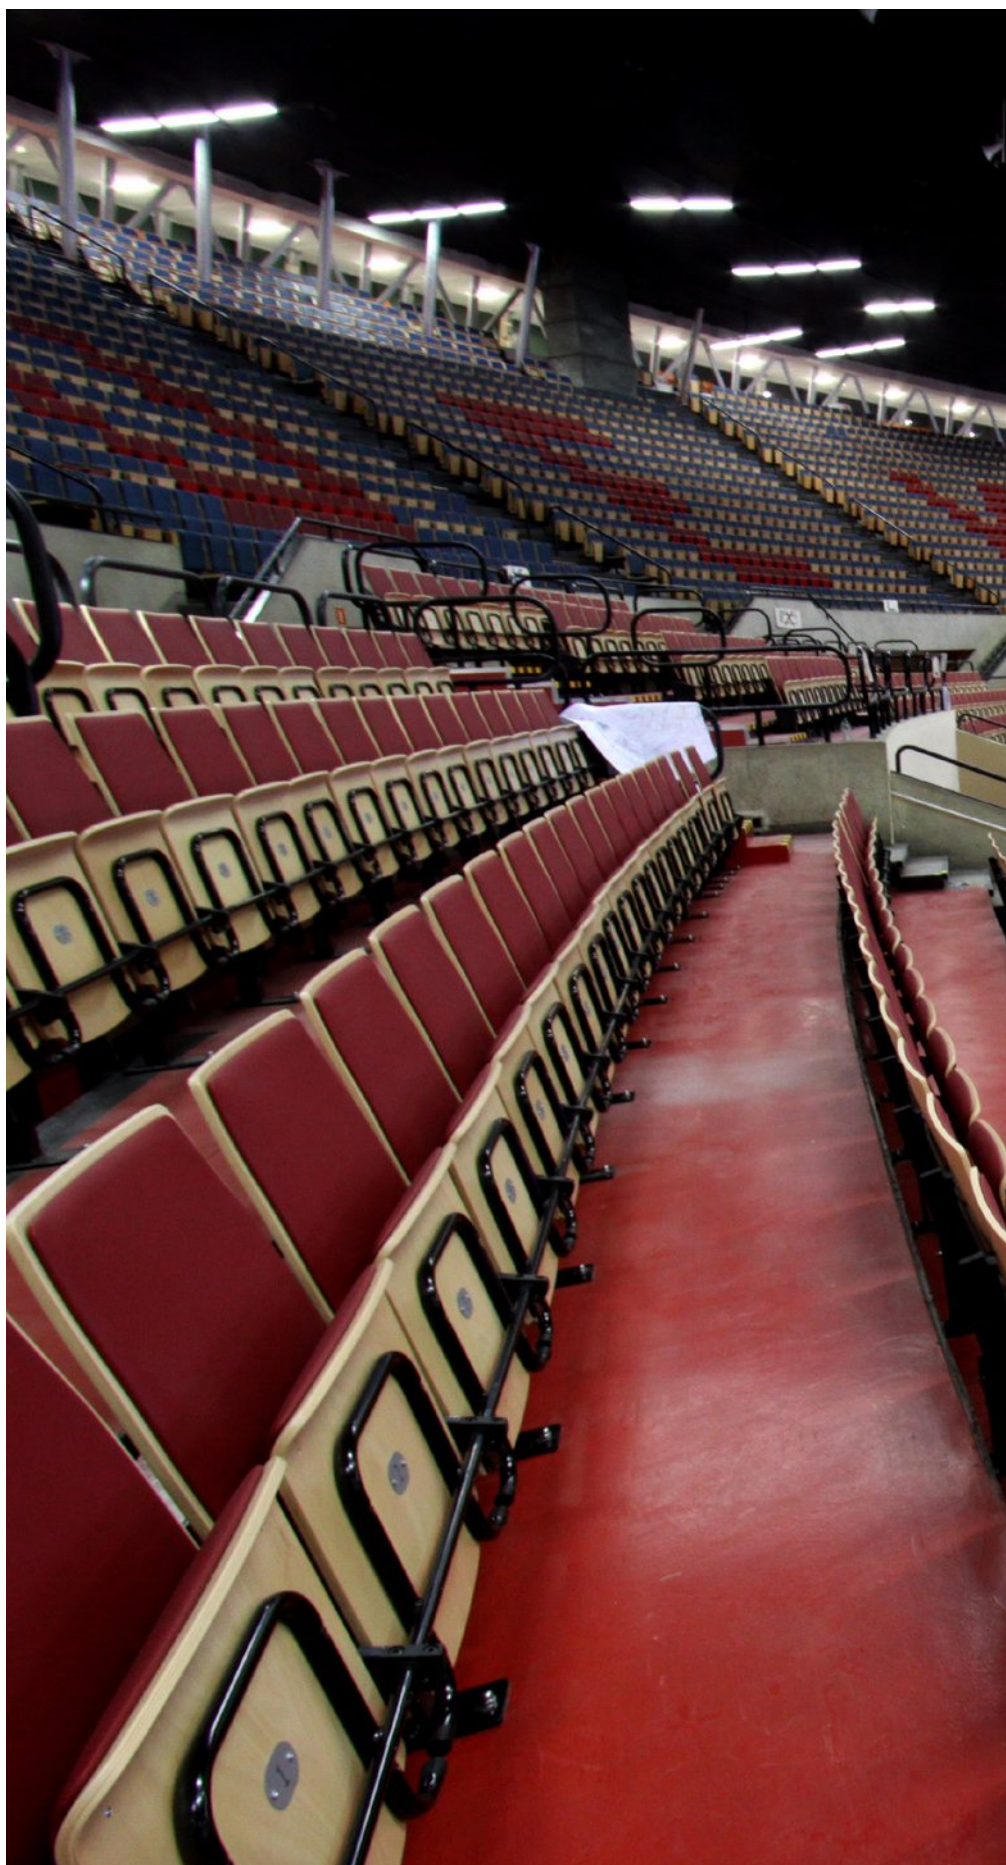

[UTFØRT
PROSJEKT]

[REFERANSEBILDE FRA]

Underholdnings og
sports hall Spodek,
Katowice, Poland

[For flere bilder, vennligst kontakt oss.](#)