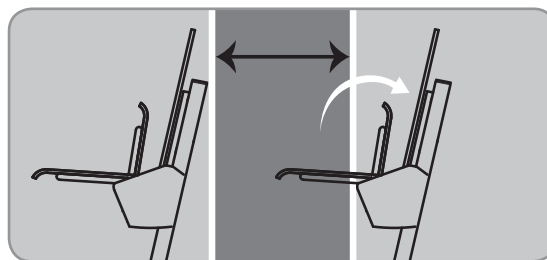

[EGENSKAPER, FUNKSJONER OG MATERIALER]

[RYGG OG SETE]

Holdbar, anatomisk formet sete og rygg sikrer behagelig sittestilling. Ergonomisk, avundet sete beskytter baksiden av kneet mot press fra sete kanten, dermed sikres bedre sittekomfort. Som en ekstra funksjon, er det brukt formpresset i HGS modellen, som ytterligere forbedrer kvaliteten i setet. Setene er trukket med tiltalende tekstiler fra erfarne produsenter, Stoffene er brann- sikre, har høy slitestyrke og er beregnet for hard bruk.

Følgende sete- ryggvarianter er tilgjengelige:

- ° Høy kvalitet kryssfiner
- ° Med polstret sete
- ° Med polstret sete og rygg
- ° Spesial modell HGS, med polyuretanskum.

[INNFESTINGSMETODER]

Festes i opptrinn eller til skrått eller rett gulv.

[AUTOMATISK SETE VIPP]

Den automatiske vippemekanismen gir en bred passasje mellom rader og sikrer komfort og sikkerhet for brukerne.

Mekanismen er testet for 100.000 driftsykluser.

[SETE VIPP BESKYTTELSE]

Slitesterk plast beskytter mekanismen mot uønskede inngrep og forbedrer utseendet og holdbarheten på stolen. Beskyttelsen er montert på ytterkanten av radene.