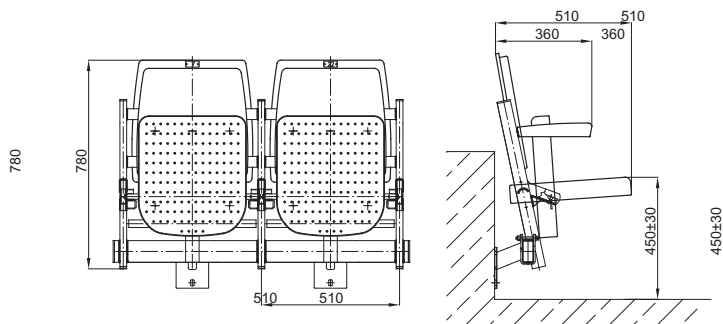

Vision Sport ◦ Model HGS Arm

[MATERIALER OG FARGEMULIGHETER]

[TREFARGER]

1.007

1.008

1.010

1.016

1.031

1.033